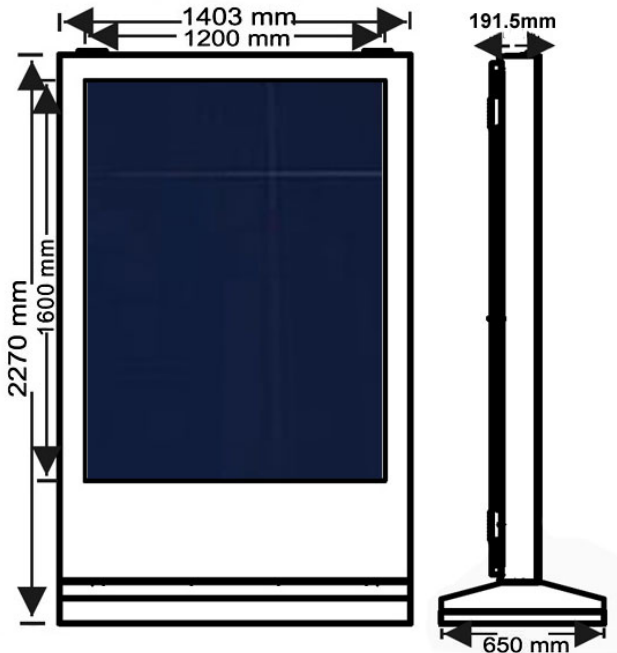

Streetmaster

Dieser Streetmaster besteht durch eine hochwertige Verarbeitung und integrierten PC-Komponenten. Er ist der ideale Blickfang um digitale Inhalte zu präsentieren. Mit einer Anzeigefläche von 1200mm x 1600mm stellt dieses Media-Board brillante und hochauflösende Bildinhalte dar.

Streetmaster

Daten zum Streetmaster

Das Media-Board besteht aus einem lackierten Metallgehäuse.

Das Display wird durch ein 6mm starkes Glas vor Schäden und Kratzern geschützt.

Farben:

Technische Daten zum Streetmaster

Helligkeit: 7000 Nits (cd/m²)

Auflösung: 192W x 256H Pixel

Unterstützte Netzwerke: WIFI, 3G, Ethernet, GSM, GPRS, Modem

Unterstützte Inhalte: AVI, MP2, MP4, JPG, BMP, RSS, STREAM, TEXT

Arbeits Temperatur: -10~60°C

Stromverbrauch: Max: 2400 Watt, Ave: 960 Watt, 100V/ 220V, 47~64Hz

Display Maße: (H)1200mm x (V)1600mm

Display Außenmaße:(H)2200mmx(V)1400mm x(T)200mm

Gehäuse: Aluminium / Sicherheitsglas

Gewicht: 450 KG